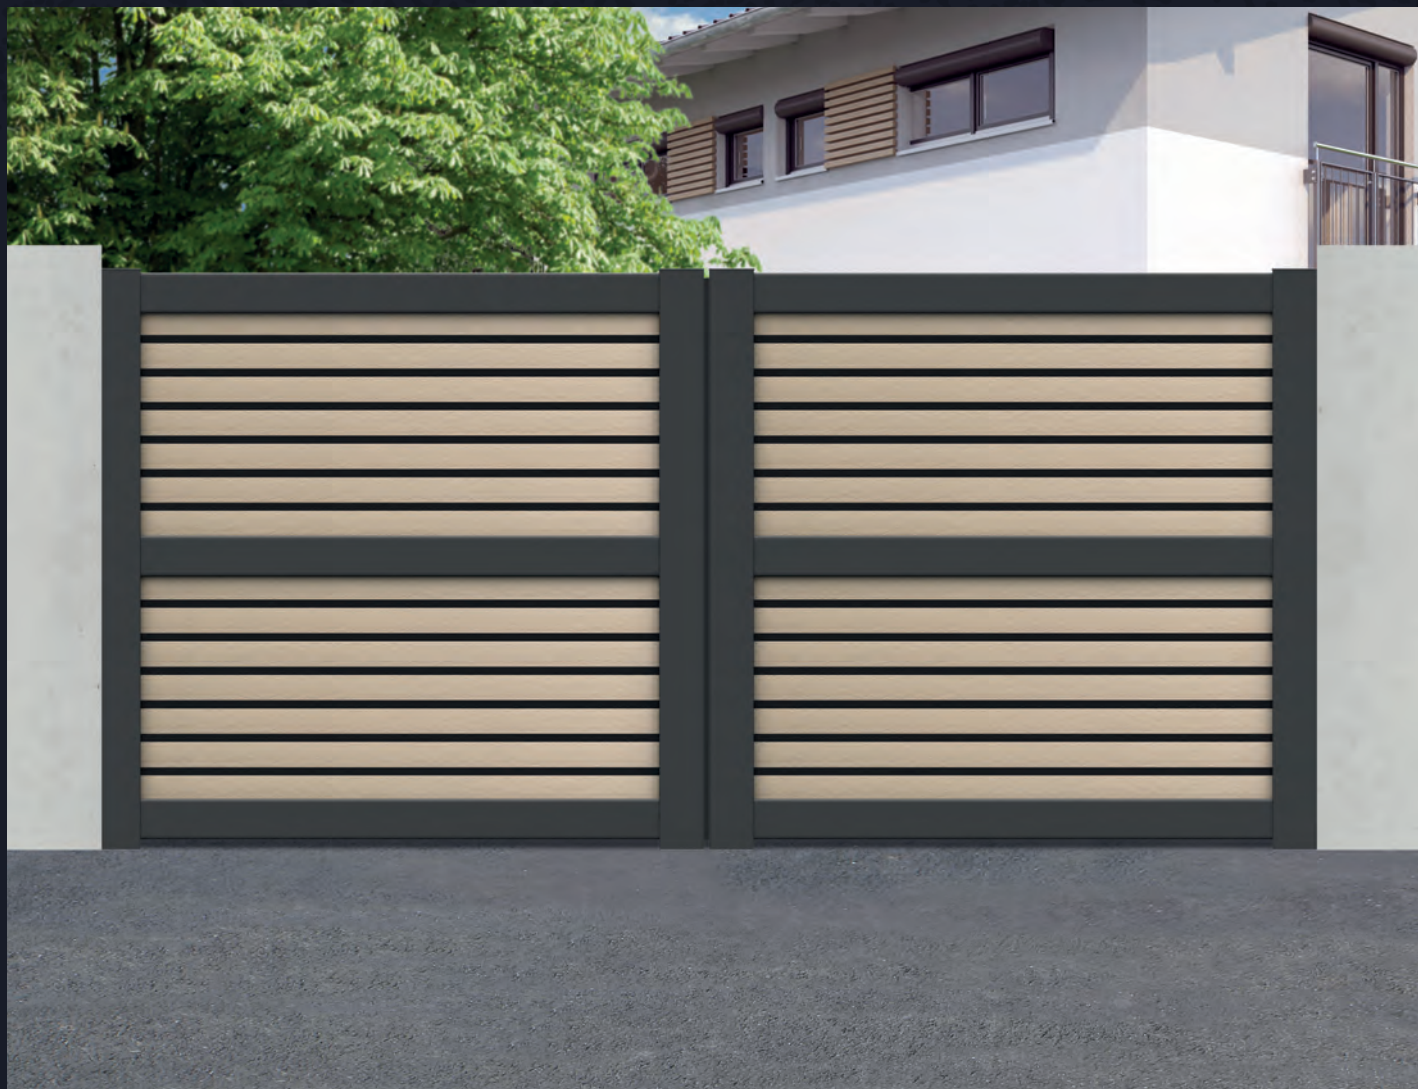

PORTILLON TAIFUN + BV 160
CLORYZA

TAIFUN

COULEUR DE LA STRUCTURE

- BLANC 9010 ◆ BEIGE 1015 ◆ GRIS 7042
- Plaxé GRIS 7016
- Plaxé CHÊNE DORÉ

SENS DU REMPLISSAGE

Vertical, Horizontal

SECTION DES BARREAUX

80x24 avec inter-barreau noir

FORMES