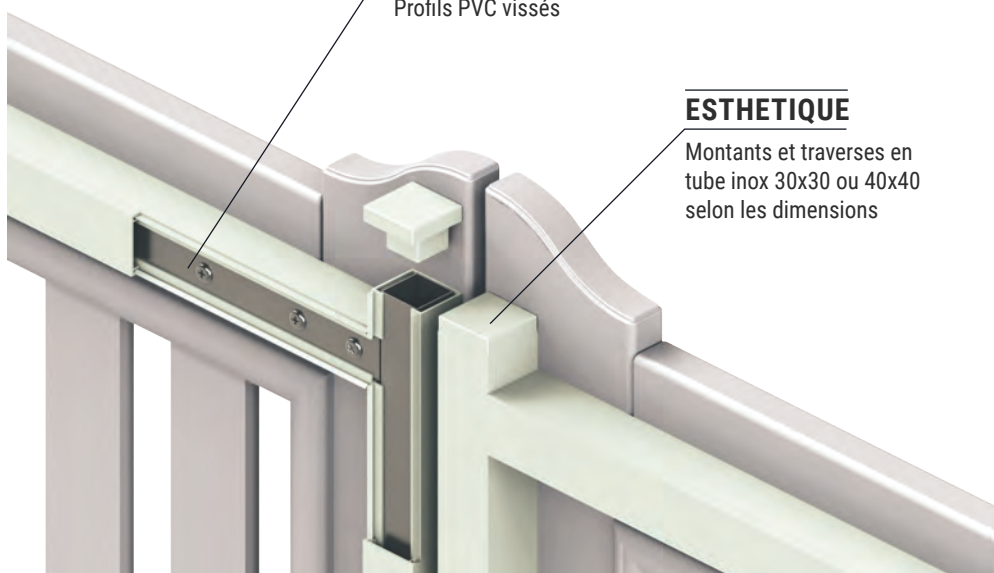

## ESTHETIQUE

Montants et traverses en  
tube inox 30x30 ou 40x40  
selon les dimensions

CADRE INOX  
SOUDÉ

SYSTEME  
D'ASSEMBLAGE

PORTAIL MONTREAL + INTEGRATION  
PORTILLON PLAXÉ CHÊNE DORÉ