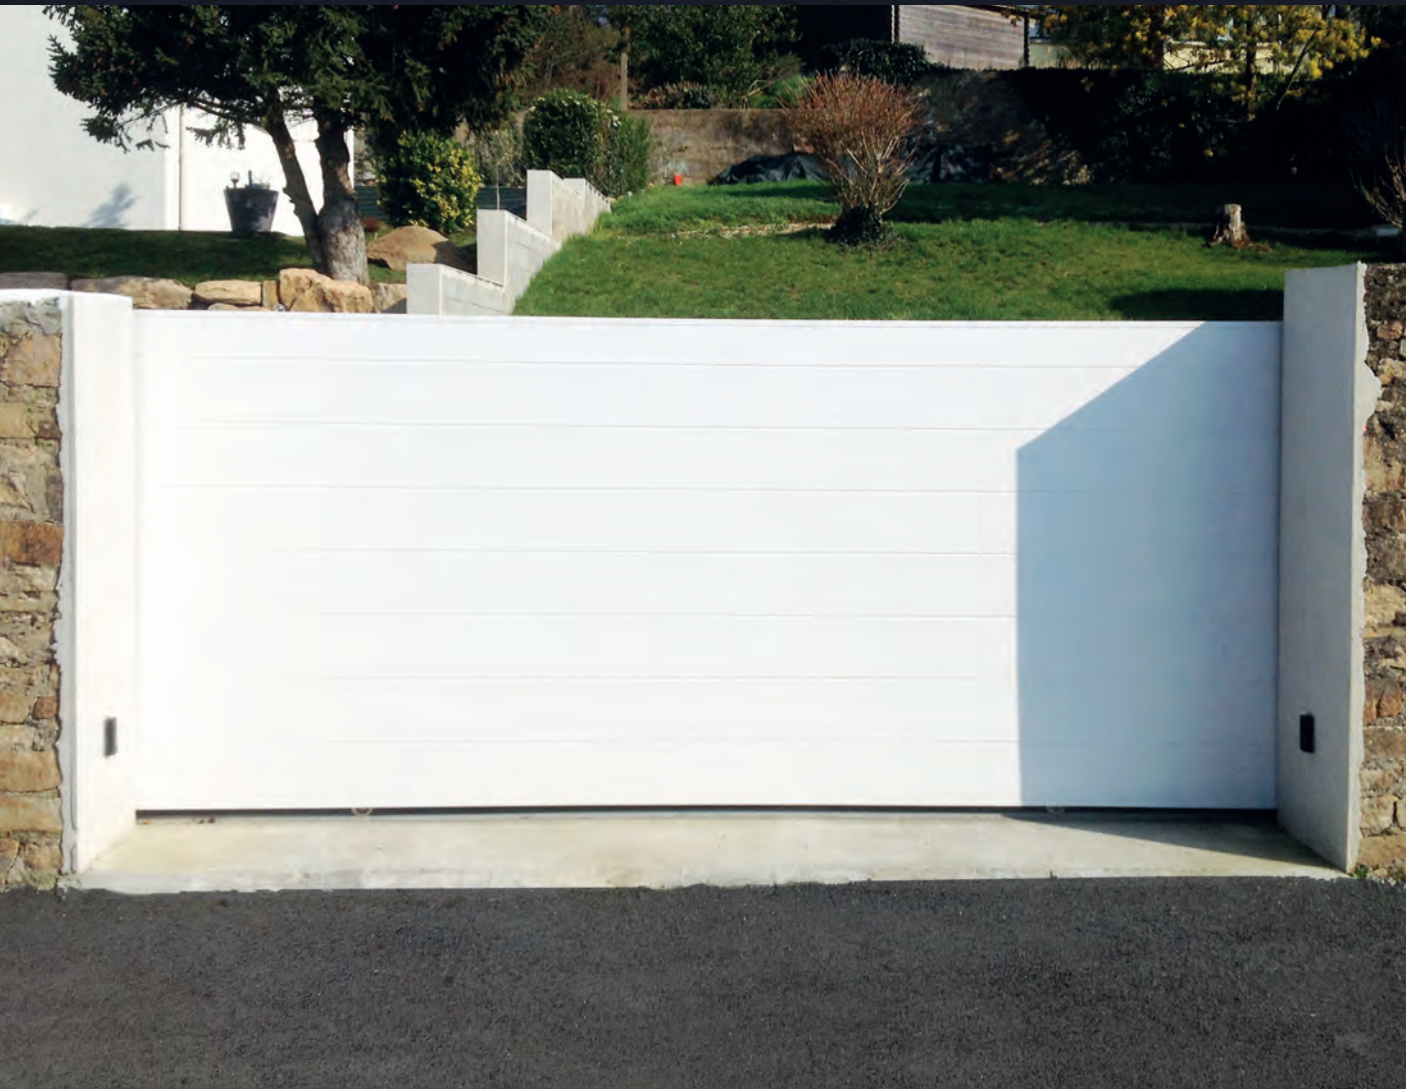

## ESTHETIQUE

Montants et traverses en  
tube inox 30x30 ou 40x40  
selon les dimensions

CADRE INOX  
SOUDÉ

SYSTEME  
D'ASSEMBLAGE

PORTAIL MONTREAL + INTEGRATION  
PORTILLON PLAXÉ CHÊNE DORÉ