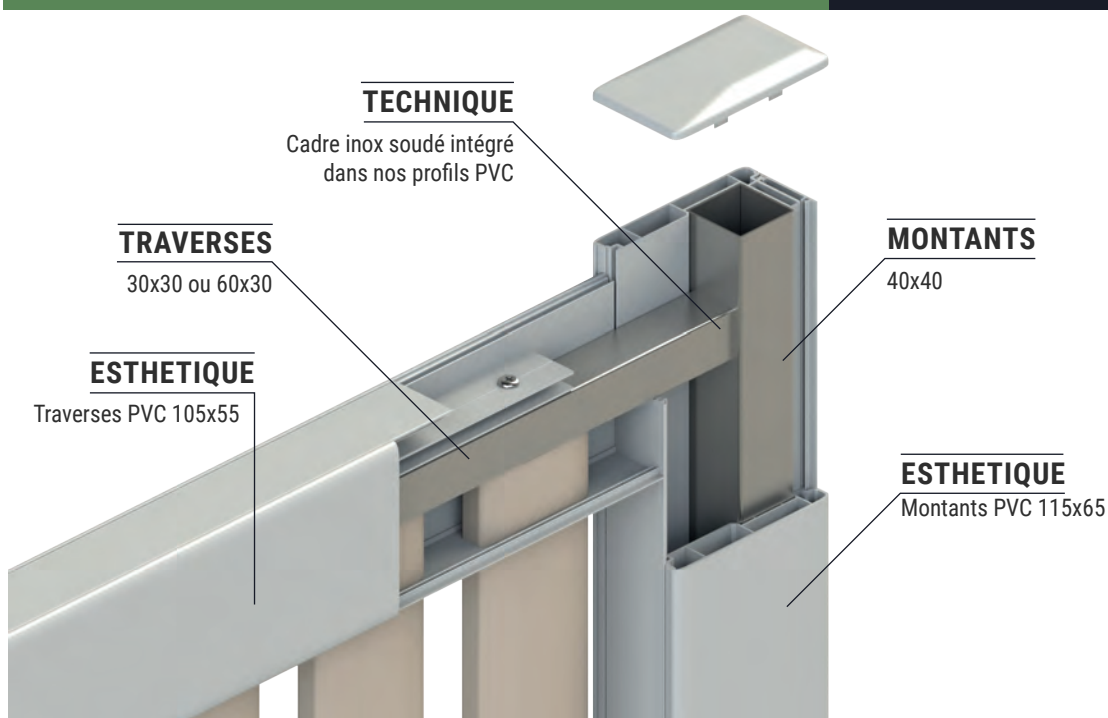

TECHNIQUE

Cadre inox soudé intégré dans nos profils PVC

TRAVERSES

30x30 ou 60x30

ESTHETIQUE

Traverses PVC 105x55

MONTANTS

40x40

ESTHETIQUE

Montants PVC 115x65

CADRE INOX
SOUDÉ

SYSTÈME
D'ASSEMBLAGE