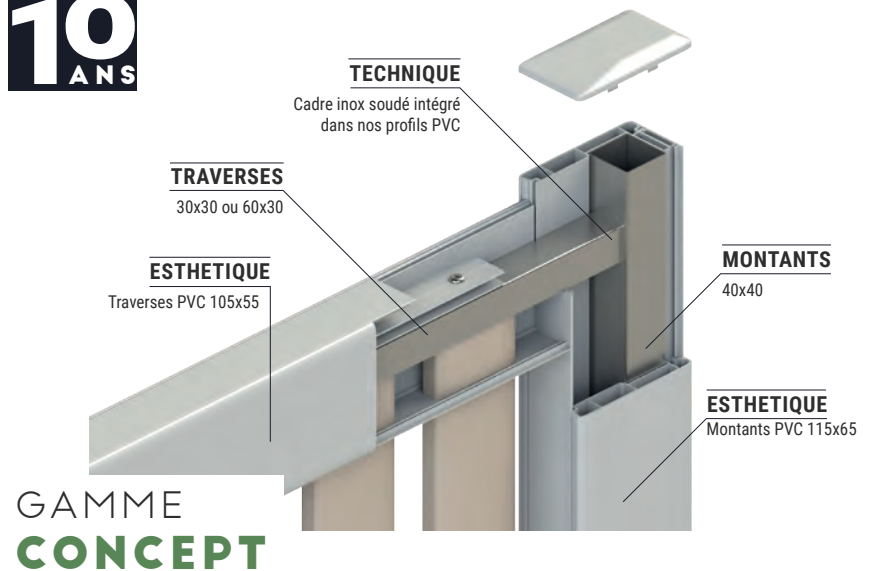

2 GAMMES 2 SYSTÈMES BREVETÉS

GARANTIE
10
ANS