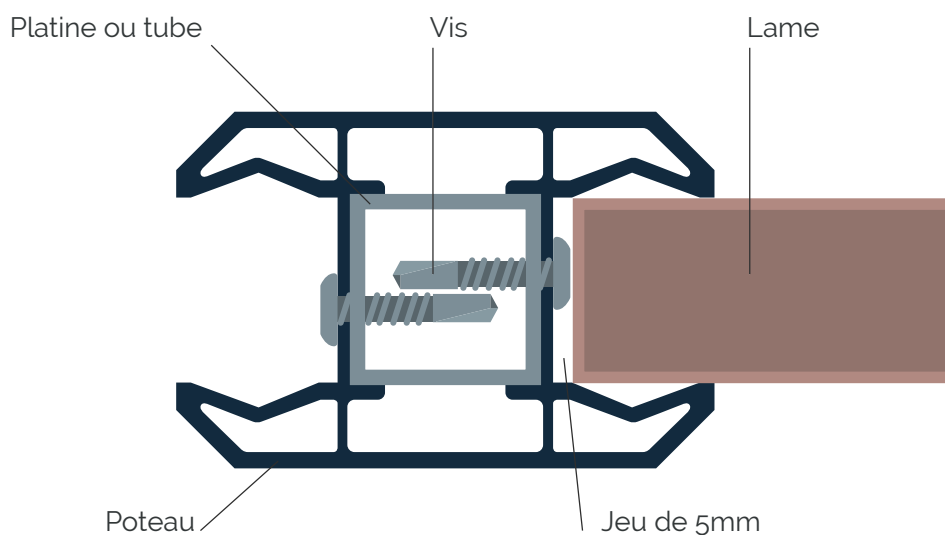

SCHÉMA POTEAU ET LAME DE CLÔTURE (VUE DE DESSUS)

IMPUTRESCIBLE

MATÉRIAU 100%
RECYCLABLE

ENTRETIEN
TRÈS FACILE